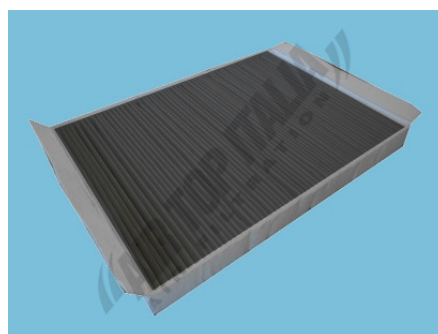

NEW FILTER
ANNOUNCEMENT

FERRARI PORTOFINO

Filtro Abitacolo / Cabin air filter

ZAFFO F part n. ZF678

Fibra

Fiber

ZAFFO part n. Z678

Carbone

Activated carbon

305 X 220 X 030 mm

305 X 220 X 030 mm

Codice OES / OES part number

FERRARI 819887

www.airtopitalia.eu

disponibile anche nel nostro sito web nella sezione download
also available on our website in download area