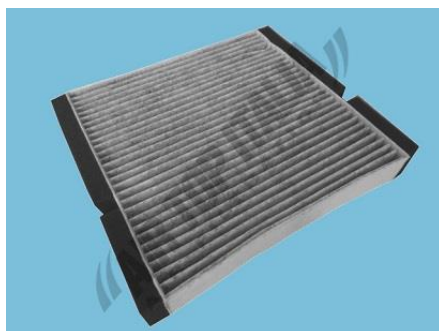

## Filtro Abitacolo / Cabin air filter

ZAFFO F part n. ZF688  
Fibra  
Fiber

ZAFFO part n. Z688  
Carbone  
Activated carbon

3AZAFFO part n. Z3A688  
3Active

232X255X038 mm

232X255X038 mm

232X255X038 mm

Codice OES / OES part number  
MERCEDES A 247 830 08 00