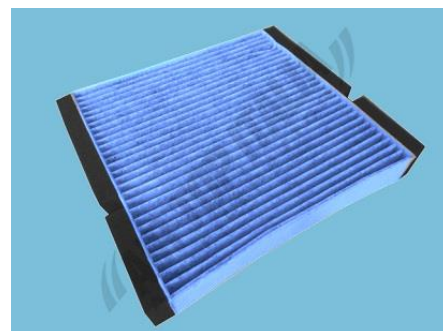

## Filtro Abitacolo / Cabin air filter

ZAFFO F part n. ZF688  
Fibra  
Fiber

ZAFFO part n. Z688  
Carbone  
Activated carbon

3AZAFFO part n. Z3A688  
3Active

232X255X038 mm

232X255X038 mm

232X255X038 mm

Codice OES / OES part number  
MERCEDES A 247 830 08 00