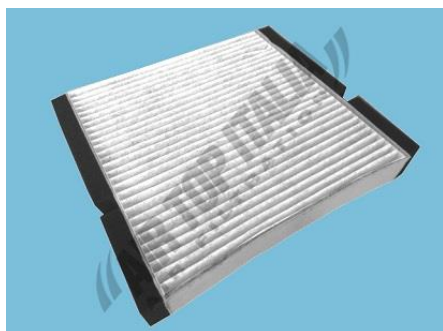

## Filtro Abitacolo / Cabin air filter

ZAFFO F part n. ZF688  
Fibra  
Fiber

ZAFFO part n. Z688  
Carbone  
Activated carbon

3AZAFFO part n. Z3A688  
3Active

232X255X038 mm

232X255X038 mm

232X255X038 mm

Codice OES / OES part number  
MERCEDES A 247 830 08 00