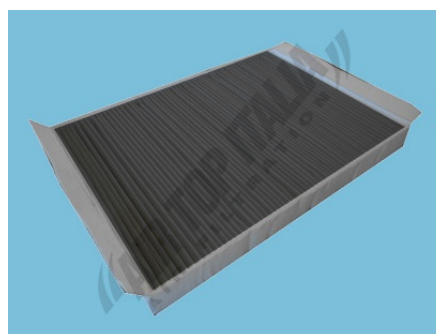

### Filtro Abitacolo / Cabin air filter

**ZERO F part n. WZF1678**

Fibra

Fiber

**ZERO part n. WZ1678**

Carbone

Activated carbon

305 X 220 X 030 mm

305 X 220 X 030 mm

---

Codice OES / OES part number

**FERRARI 819887**

**[www.airtopitalia.eu](http://www.airtopitalia.eu)**

disponibile anche nel nostro sito web nella sezione download  
also available on our website in download area