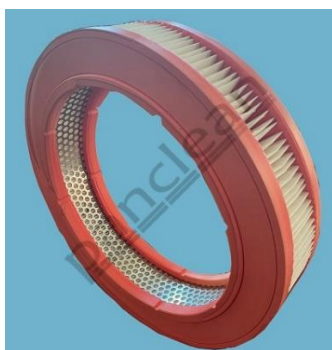

www.airtopitalia.eu

disponibile anche nel nostro sito web nella sezione download
also available on our website in download area

**NEW FILTER
ANNOUNCEMENT**

panclean

JOHN DEERE

7200R, 7230R, 7260R, 7280R, 8225R, 8245R, 8260R, 8295R, 8295RT,
8310R, 8310R, 8310T, 8320R, 8320RT, 8335R, 8335RT, 8345R, 8345RT,
8360R, 8360RT, 9360R, 9410R, 9460R, 9460RT, 9510R, 9510RT, 9560,
9560R, 9560RT

Filtro Abitacolo / Cabin air filter

PANCLEAN PART NUMBER:

KPG1201

DUST FILTER / ANTIPOLVERE

PANCLEAN PART NUMBER:

AXK1201

PLEATED ACTIVATED CARBON FILTER/
AI CARBONI ATTIVI PLISSETTATI

Ø329,5x Ø 243,5x 073 mm

Codice OES / OES part number

RE291412

www.airtopitalia.eu

disponibile anche nel nostro sito web nella sezione download
also available on our website in download area

**ESTENSIONE
DI GAMMA
RANGE
EXTENSION**