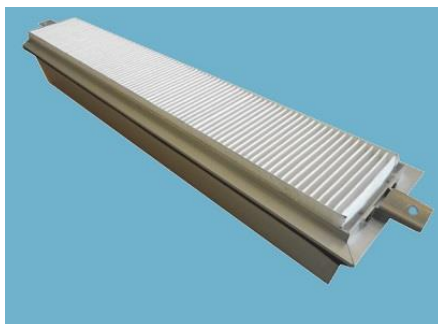

770x138x110 mm

Codice OES / OES part number

6603980A5

www.airtopitalia.eu

disponibile anche nel nostro sito web nella sezione download
also available on our website in download area